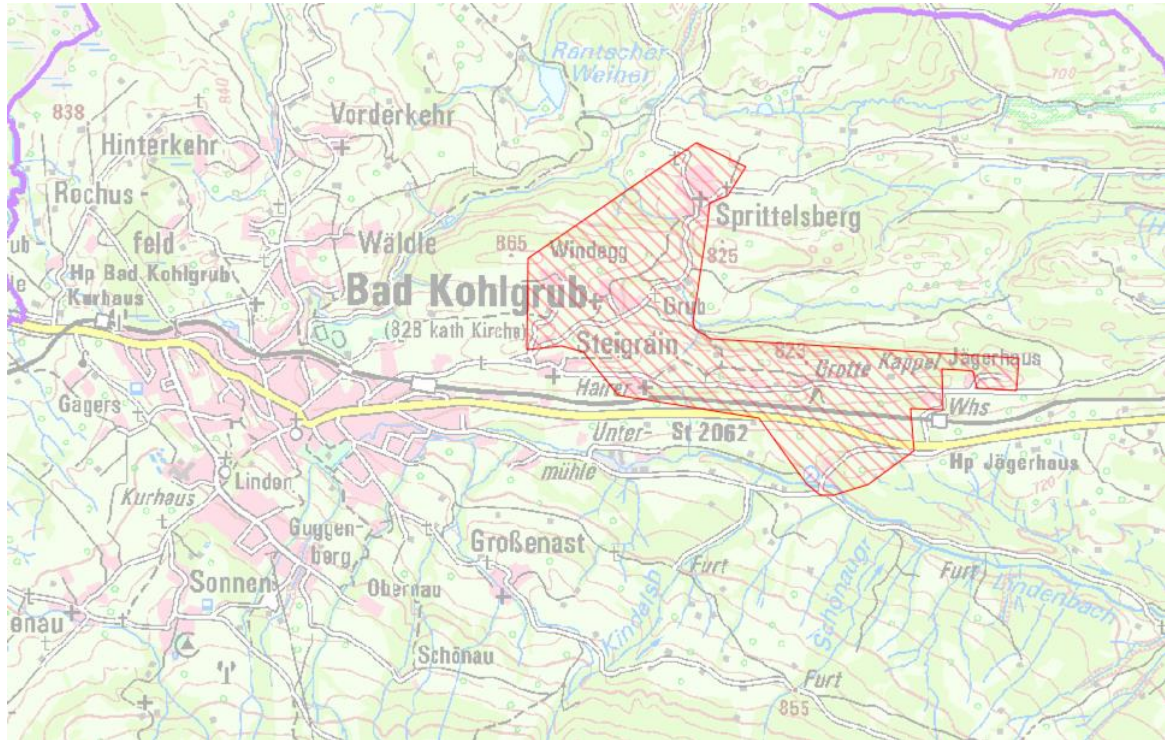

Anlage zur Bekanntmachung Auswahlverfahren Bad Kohlgrub vom 7. Dezember 2016

Übersicht und Detaildarstellungen der Erschließungsgebiete

Karte 1 zeigt die Übersicht über das Erschließungsgebiet Bad Kohlgrub.

Karte 1: Übersicht

	Bandbreite Download	Bandbreite Upload
Erschließungsgebiet im Gemeindebereich Bad Kohlgrub	<ul style="list-style-type: none">• mindestens 100 MBit/s	mindestens 10 MBit/s

Tabelle 1: Übersicht über die zu erzielenden Bandbreiten