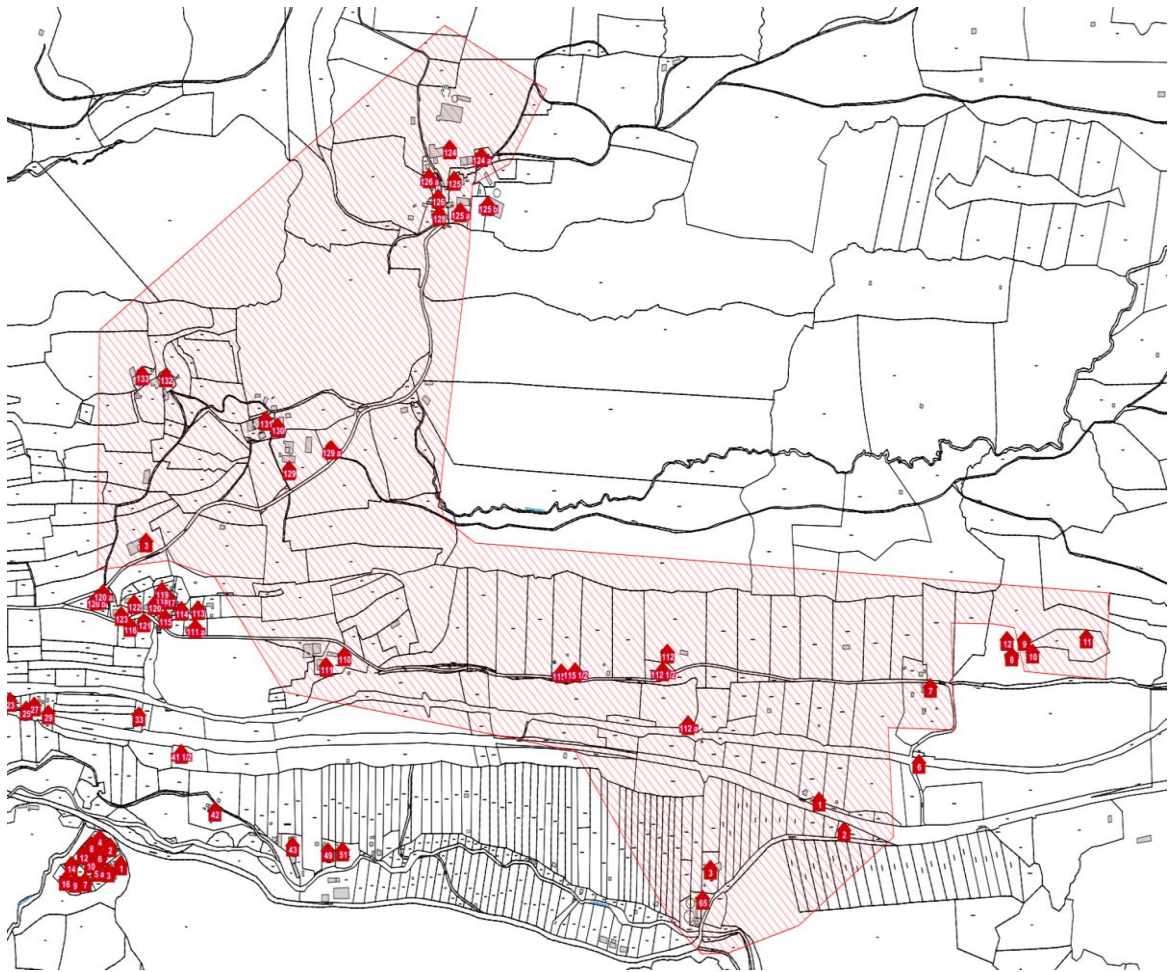

Anlage zur Bekanntmachung Auswahlverfahren Bad Kohlgrub vom 7. Dezember 2016

Übersicht und Detaildarstellungen der Erschließungsgebiete

Karte 1 zeigt die Übersicht über das Erschließungsgebiet Bad Kohlgrub.

Karte 1: Übersicht

	Bandbreite Download	Bandbreite Upload
Erschließungsgebiet im Gemeindebereich Bad Kohlgrub	<ul style="list-style-type: none">• mindestens 100 MBit/s	mindestens 10 MBit/s

Tabelle 1: Übersicht über die zu erzielenden Bandbreiten

Bereich Sprittelsberg, Grub, Steigrain, Jägerhaus:

Nach dem Auf- bzw. Ausbau sollen in diesem Bereich Übertragungsraten in mindestens doppeltem Umfang¹ der Übertragungsraten (Upload und Download) gemäß der Darstellung des Ergebnisses der Markterkundung für alle möglichen Endkunden, die noch nicht mit Bandbreiten nach Nr. 1.2 Satz 3 BbR versorgt werden und Übertragungsraten von mindestens 100 Mbit/s im Download und von mindestens 10 Mbit/s im Upload für alle möglichen Endkunden sowie Upload-Geschwindigkeiten, die viel höher sind als bei Netzen der Breitbandgrundversorgung (mindestens 2 Mbit/s) zu Verfügung stehen.

Karte 2: Bereich Sprittelsberg, Grub, Steigrain, Jägerhaus

¹ Wenn der geförderte Ausbau als Nebeneffekt die Breitbandversorgung von einzelnen Anschlüssen verbessert, ohne dass für diese Anschlüsse die Bandbreitenverdoppelung erreicht wird, ist dies unschädlich, sofern für diese Anschlüsse keine zusätzlichen, staatlich finanzierten Investitionen durchgeführt werden.